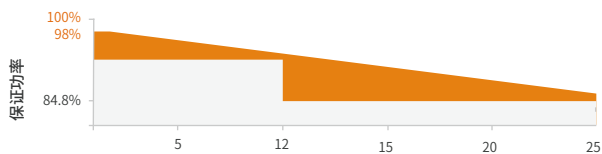

BIPRO

TP7G60M
TP7G60M(H) **120-cell**

440 - 460W

10BB

PERC

- IEC 61215 / IEC 61730 / UL 61730
- ISO 9001: 2015 质量管理体系
- ISO 14001: 2015 环境管理体系
- ISO 45001: 2018 职业健康安全管理体系

12 25

10BB