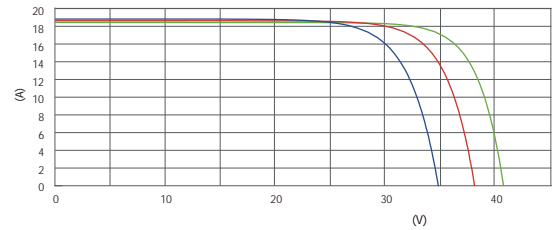

STC	NMOT	STC	NMOT	STC	NMOT	STC	NMOT	STC	NMOT
	585	437	590	441	595	444	600	448	605	452
	34.1	32.0	34.3	32.2	34.5	32.4	34.7	32.6	34.9	32.7
	17.16	13.65	17.21	13.69	17.25	13.72	17.30	13.77	17.34	13.80
	41.0	38.7	41.2	38.9	41.4	39.1	41.6	39.3	41.8	39.4
	18.25	14.72	18.30	14.75	18.34	14.78	18.39	14.82	18.43	14.85
	20.70		20.80		21.00		21.20		21.40	

	5%	10%	15%	20%	25%
	625	655	684	714	744
	34.50	34.50	34.50	34.50	34.50
	18.11	18.98	19.84	20.70	21.56
	41.30	41.30	41.30	41.30	41.30
	19.23	20.14	21.06	21.97	22.89

	12BB
	120 (6*20)
	2172*1303*35mm (85.51*51.30*1.38)
	34.8kg (76.72lbs.)
	2.0mm
	2.0mm
	IP68, 3
	4mm² (IEC), 12AWG(UL) 300mm
	T01/LJQ-3-CSY/MC4/MC4-EVO2

	1500V/DC
	-40°C~+85°C
	35A
	Class
	5400Pa 2400Pa
	70%± 5%

	31	31(USA)
	527	527