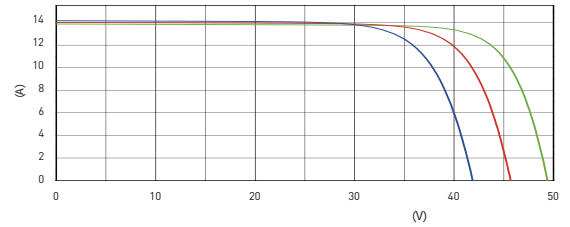

TALESUN

B

TP7F72M

TP7F72M(H) **144-cell**

530 - 550W

	STC	NMOT	STC	NMOT	STC	NMOT	STC	NMOT	STC	NMOT
	530	395	535	398	540	402	545	406	550	410
	41.32	38.6	41.48	38.7	41.64	38.8	41.80	39.0	41.96	39.1
	12.83	10.24	12.90	10.30	12.97	10.36	13.04	10.41	13.11	10.47
	49.32	46.4	49.46	46.5	49.60	46.7	49.76	46.8	49.92	47.0
	13.72	11.06	13.79	11.12	13.86	11.17	13.93	11.23	14.00	11.28
	20.50		20.70		20.90		21.10		21.30	

	10BB
	144 (6*24)
	2278*1134*35mm (89.69*44.65*1.38)
	28kg (61.73lbs.)
	3.2mm
	IP68, 3
	4mm ² (IEC), 12AWG(UL) 300mm
	T01/LJQ-3-CSY/MC4/MC4-EVO2

	1000V/1500V/DC
	-40°C~+85°C
	25A
	Class

	31	31(USA)
	620	620