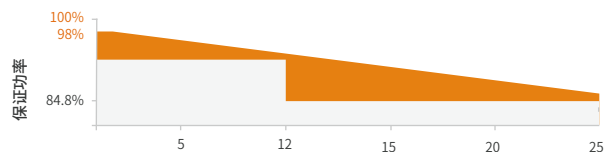

BISTAR

TP6L72M
TP6L72M(H) **144-cell**

435 - 455W

9BB PERC

- IEC 61215 / IEC 61730 / UL 61730
- ISO 9001: 2015 质量管理体系
- ISO 14001: 2015 环境管理体系
- ISO 45001: 2018 职业健康安全管理体系

12 25

9BB

2%