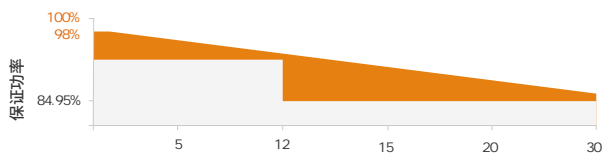

10BB

2%

0.45%

5%-25%

PID

85 /85% RH 192

PID

C1500V/D